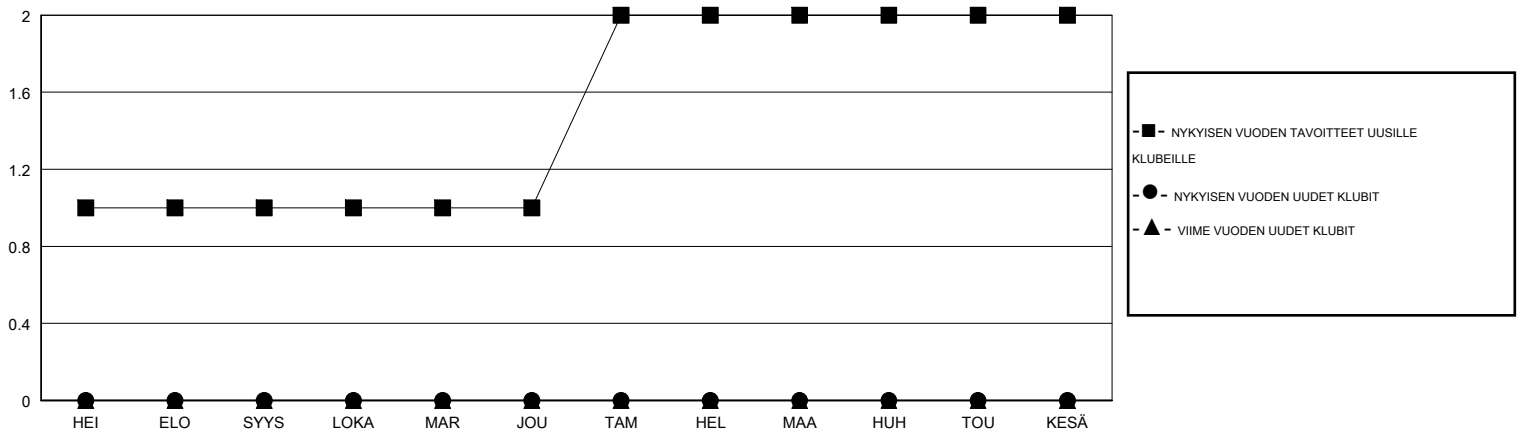

MONTHLY MEMBERSHIP PROGRESS REPORT

District 107 E

Results as of: 04/30/2019

GMT: ANTTI FORSELL

SIJAINI FINLAND

GMT VAALIPIIRI

Klubit				jäsentä			
TULOKSET 2018-2019				TULOKSET 2018-2019			
NELJÄNNES	UUDEN KLUBIN TAVOITE	UUDET KLUBIT	LOPETETUT KLUBIT	NELJÄNNES	JÄSENKASVUN NETTOTAVOITE	TOTEUTUNUT JÄSENKASVU	POISTETUT JÄSENET (mukaan lukien siirrot)
HEI/ELO/SYYS	1	0	2	HEI/ELO/SYYS	5	9	27
LOKA/MAR/JOU	0	0	0	LOKA/MAR/JOU	10	20	29
TAM/HEL/MAA	1	0	0	TAM/HEL/MAA	10	23	14
HUH/TOU/KESÄ	0	0	0	HUH/TOU/KESÄ	5	11	12

TAVOITTEET JA UUDET KLUBIT, KUMULATIIVINEN

TAVOITTEET JA JÄSENET, KUMULATIIVINEN

LAKKAUTETUT KLUBIT: 2

32 CLUBS OF 82 LISÄNNYT YHDEN TAI USEAMMAN UUTTA JÄSENTÄ

SUKUPUOLIJAKAUMA

MIES 1,475 (77.47%)
NAINEN 429 (22.53%)