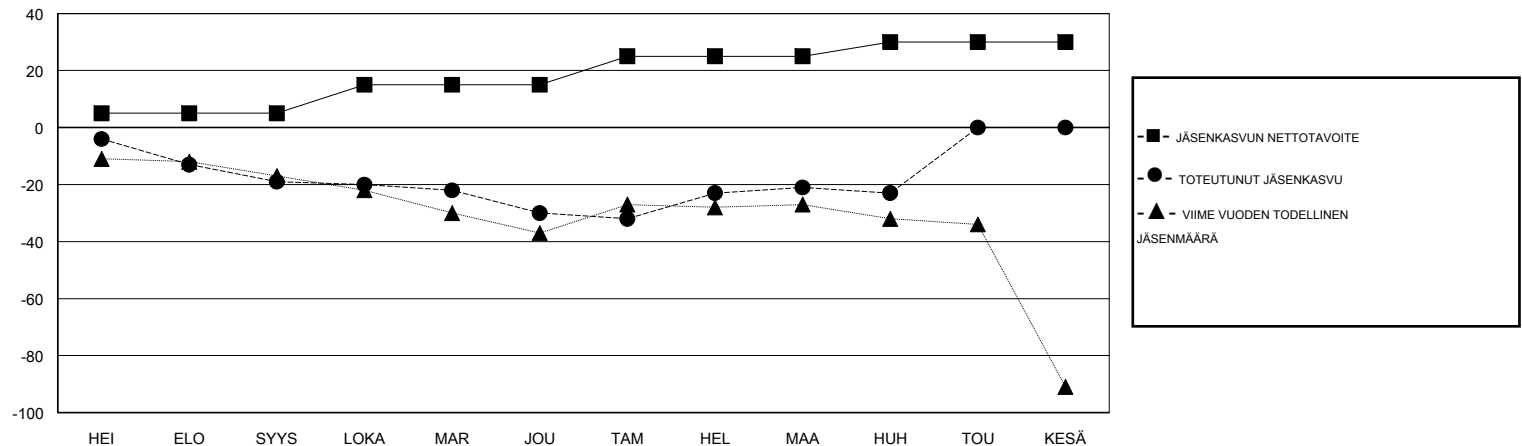

MONTHLY MEMBERSHIP PROGRESS REPORT

District 107 E

Results as of: 04/30/2019

GMT: ANTTI FORSELL

SIJAINI FINLAND

GMT VAALIPIIRI

Klubit				jäsentä			
TULOKSET 2018-2019				TULOKSET 2018-2019			
NELJÄNNES	UUDEN KLUBIN TAVOITE	UUDET KLUBIT	LOPETETUT KLUBIT	NELJÄNNES	JÄSENKASVUN NETTOTAVOITE	TOTEUTUNUT JÄSENKASVU	POISTETUT JÄSENET (mukaan lukien siirrot)
HEI/ELO/SYYS	1	0	2	HEI/ELO/SYYS	5	9	27
LOKA/MAR/JOU	0	0	0	LOKA/MAR/JOU	10	20	29
TAM/HEL/MAA	1	0	0	TAM/HEL/MAA	10	23	14
HUH/TOU/KESÄ	0	0	0	HUH/TOU/KESÄ	5	11	12

TAVOITTEET JA UUDET KLUBIT, KUMULATIIVINEN

TAVOITTEET JA JÄSENET, KUMULATIIVINEN

LAKKAUTETUT KLUBIT: 2

32 CLUBS OF 82 LISÄNNYT YHDEN TAI USEAMMAN UUTTA JÄSENTÄ

SUKUPUOLIJAKAUMA

MIES 1,475 (77.47%)
NAINEN 429 (22.53%)